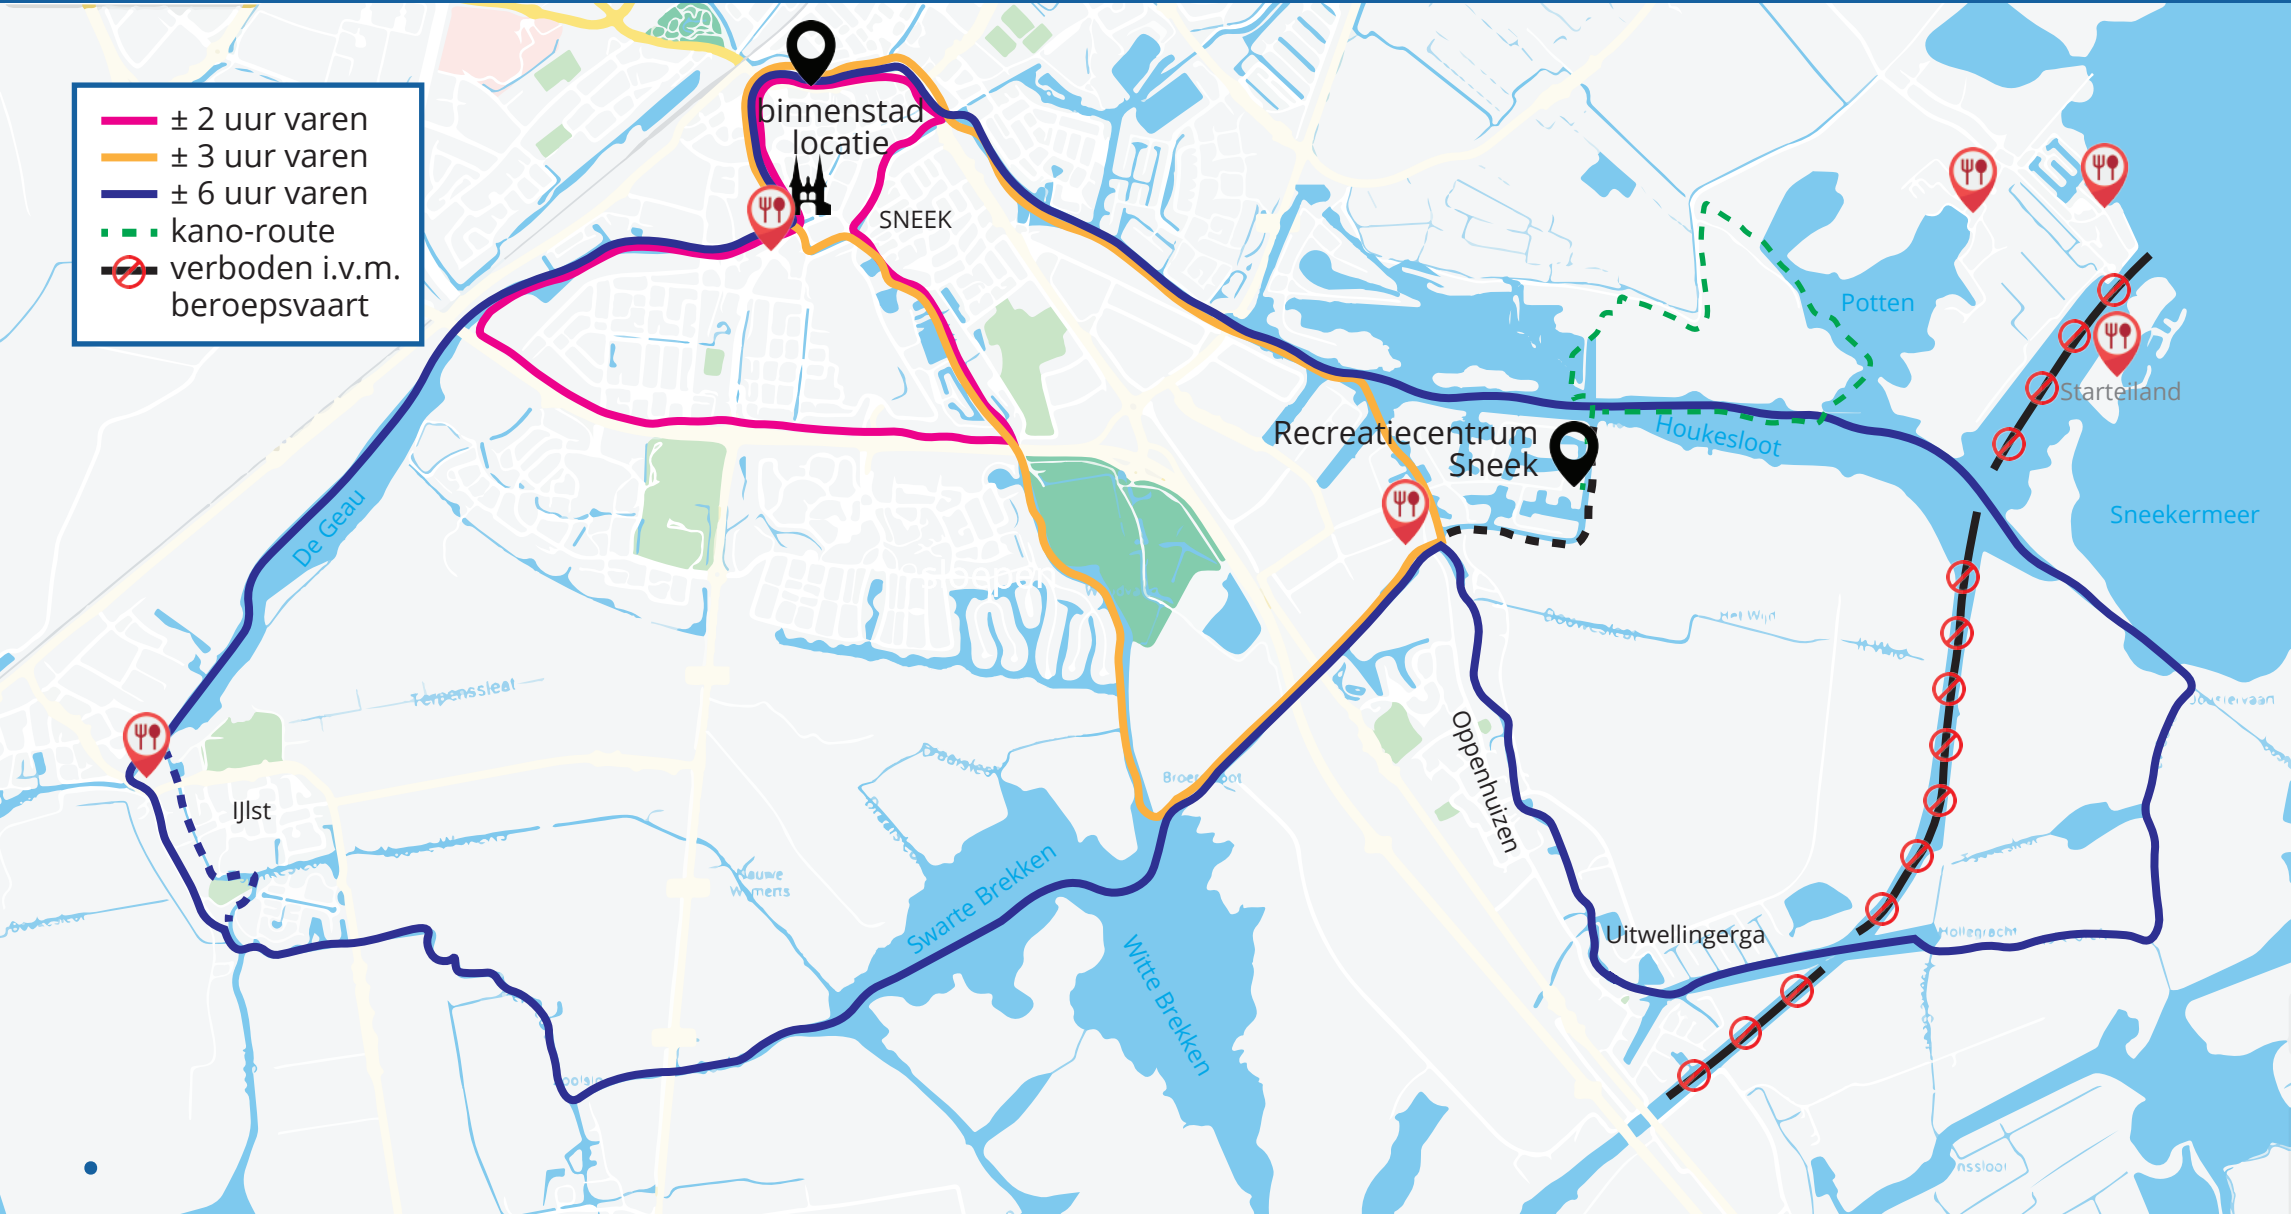

- ± 2 uur varen
- ± 3 uur varen
- ± 6 uur varen
- kano-route
- verboden i.v.m. beroepsvaart

Binnenstad locatie 
Prins Hendrikkade, Sneek
Naast de Koninginnebrug

Recreatiecentrum Sneek 
Hendrik Bulthuisweg 30, Sneek

 kunst-route: